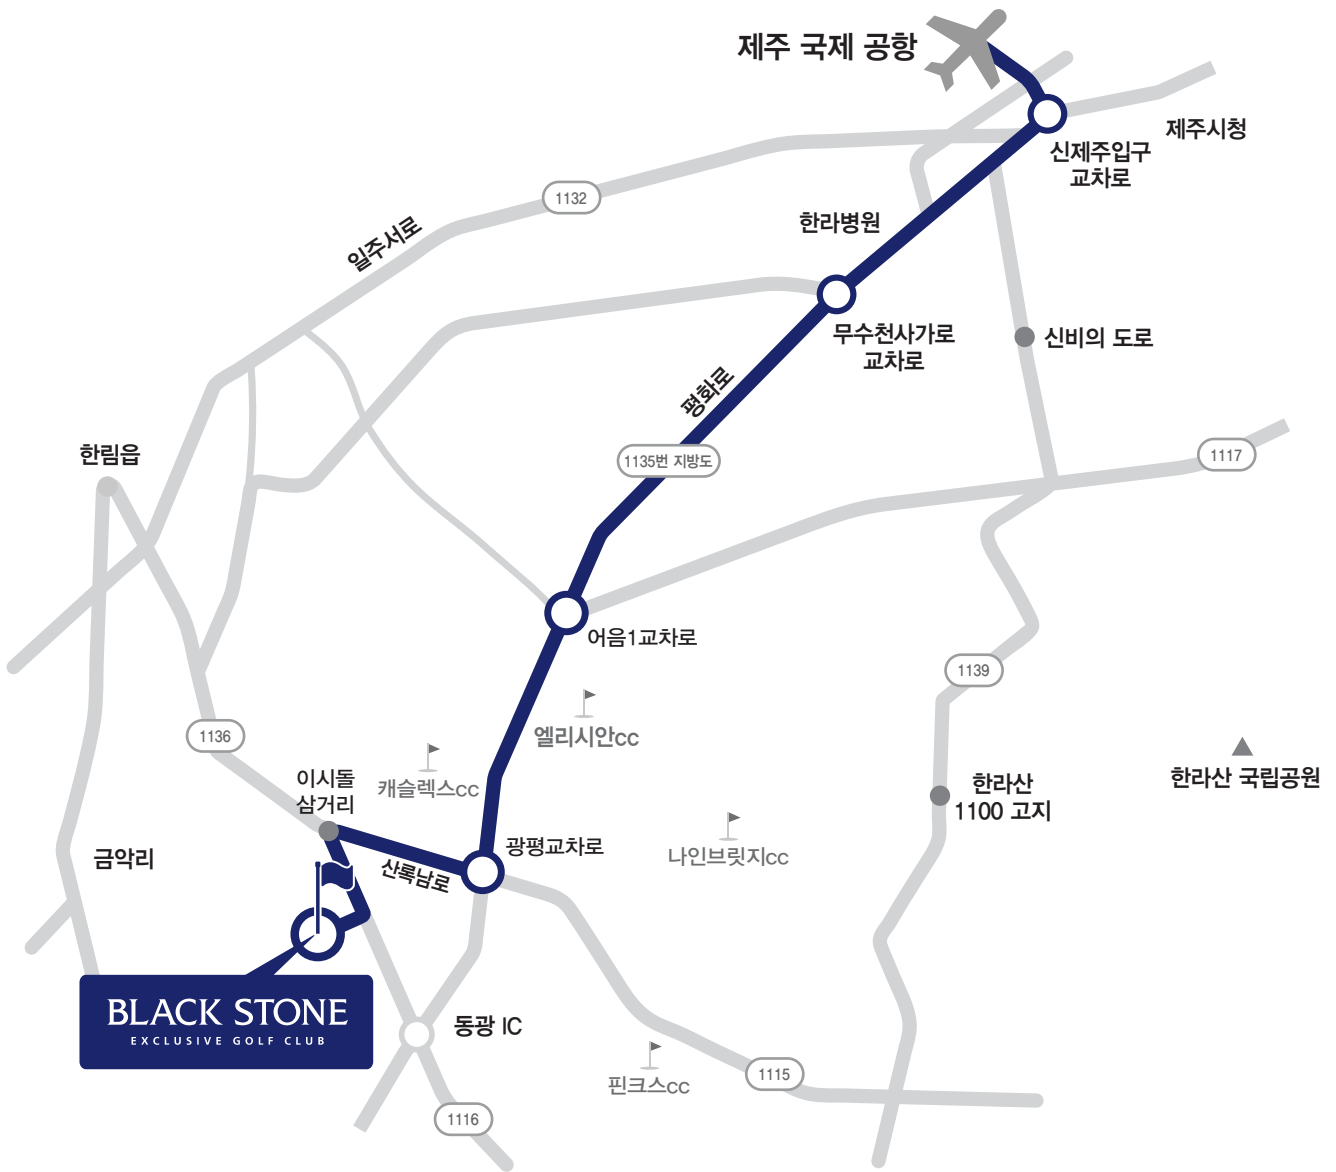

Map.

Blackstone
Golf & Resort Jeju

● **제주 국제공항을 이용한 블랙스톤 경로**

제주국제공항 - 신제주입구교차로(중문,한림 방향) - 무수천사가로교차로(직진) - 평화로(직진) - 광평교차로(우회전) - 이시돌삼거리(좌회전)
- 1km 직전 - 블랙스톤골프앤리조트

내비게이션 검색 : 블랙스톤골프앤리조트

제주도 제주시 한림읍 한창로 925-122 문의전화 | 064 · 795 · 2200

BLACK STONE
EXCLUSIVE GOLF CLUB